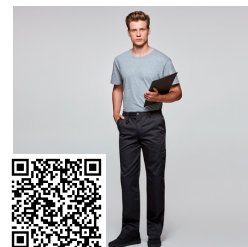

PROTECT PA9108