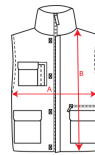

COMPOSICIÓN

Exterior: 80% poliéster / 20% algodón, 200 g/m². Interior: 100% poliéster acolchado, 170 g/m².

OBSERVACIONES

*Modelo a prueba de viento.

TALLAS

Adultos: S · M · L · XL · XXL · XXXL / Niños:

ESQUEMA

CANTIDADES

Caja	Pack
20 ud.	1 ud.

Adultos

COLORES

TALLAS

Adultos	S	M	L	XL	XXL	XXXL
ANCHO (A)	55cm	58cm	61cm	64cm	67cm	70cm
ALTO (B)	64	66	68	70	72	74

*[Medidas desde el contorno 1cm por debajo de las mangas / Medidas desde el punto más alto del hombro hasta el final de la prenda]