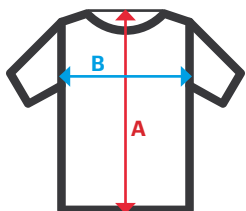

Sarga. 97% algodón - 3% antiestático / 270 gr/m²

S / M / L / XL / 2XL / 3XL

61

61 Azul Navy

Tallas	Largo centro espalda	Pecho 1/2
S	74	53
M	76	57
L	77,5	61
XL	79,5	65
2XL	81,5	69
3XL	83,5	73

Dimensiones en cm.

- **A:** Largo centro espalda
- **B:** Pecho 1/2