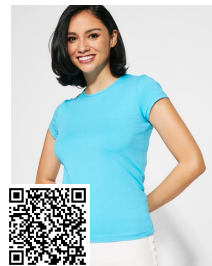

BALI CA6597