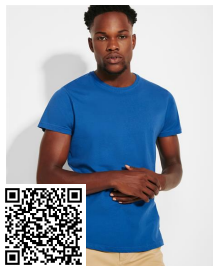

REPROCESOS DISPONIBLES

PRODUCTOS RELACIONADOS

DOG0 PREMIUM CA6502