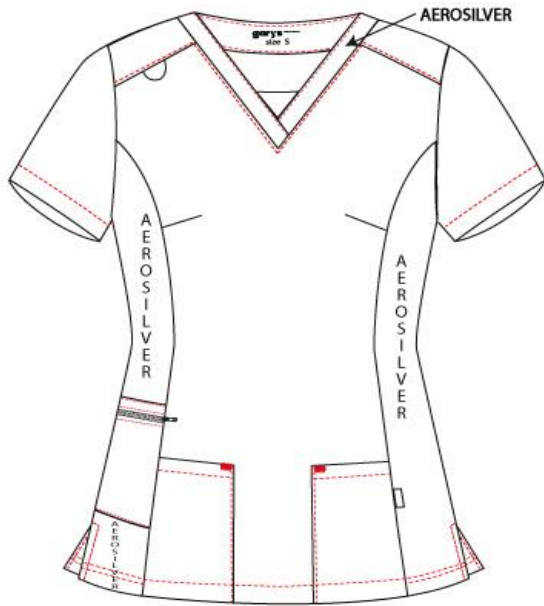

C/ 117

C/ 149

C/ 119

C/ 139

MEDIDAS	XXS	XS	S	M	L	XL	XXL	YL
PECHO	44	48	52	56	60	64	68	72
CINTURA	38,5	42,5	46,5	50,5	54,5	58,5	62,5	66,5
CADERA	44,5	48,5	52,5	56,5	60,5	64,5	68,5	72,5
LARGO ESPALDA	63	64,5	66	67,5	69	70,5	72	73,5
LARGO DE MANGA	19,5	20,5	21,5	22,5	23,5	24,5	25,5	26,5
HOMBRO A HOMBRO	34	36	38	40	42	44	46	48

COMPOSICIÓN:

MICROFIBRA 360°
95% POLIÉSTER/
5% ELAST.