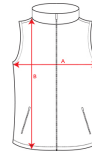

**BELLAGIO RA1099**

**DESCRIPCIÓN**

Chaleco polar con cuello alto y cremallera al tono. Detalle bolsillos laterales con cremallera al tono.

**COMPOSICIÓN**

100% poliéster, tejido polar, 300 g/m<sup>2</sup>.

**OBSERVACIONES**

\*Etiqueta removible.  
\*Tratamiento antipilling.

**TALLAS**

Adultos: S · M · L · XL · XXL · XXXL / Niños:

**ESQUEMA**

**CANTIDADES**

Caja	Pack
15 ud.	1 ud.

**Adultos**

**COLORES**

**TALLAS**

Adultos	S	M	L	XL	XXL	XXXL
ANCHO (A)	50cm	53cm	56cm	59cm	62cm	65cm
ALTO (B)	65cm	67cm	69cm	71cm	73cm	75cm

\*[Medidas desde el contorno 1cm por debajo de las mangas / Medidas desde el punto más alto del hombro hasta el final de la prenda]