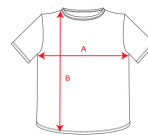

ESQUEMA

CANTIDADES

Adultos

Caja	Pack
100 ud.	5 ud.