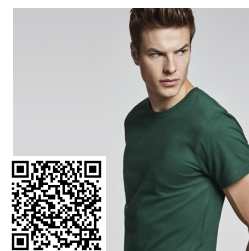

DOGO PREMIUM CA6502