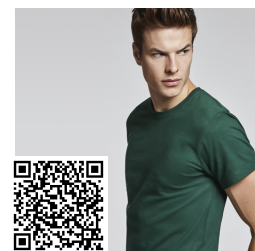

SAMOYEDO CA6503

DESCRIPCIÓN

Camiseta de manga corta y escote en pico de 4 capas. Cubre costuras reforzado en cuello y hombros. Costuras laterales.

COMPOSICIÓN

100% algodón, punto liso, 155 g/m².

OBSERVACIONES

*Color gris vigoré 58: 85% algodón / 15% viscosa.
*Talla XXXL: disponible en blanco 01 y marino 55.
*Etiqueta removible.

TALLAS

Adultos: S · M · L · XL · XXL · XXXL / Niños:

ESQUEMA

CANTIDADES

Adultos

Caja	Pack
100 ud.	5 ud.

REPROCESOS DISPONIBLES

Impresión directa

Bordado

Serigrafía

Transfer

Impresión digital sobre vinilo

Manipulado

PRODUCTOS RELACIONADOS

ATOMIC 150 CA6423

ATOMIC 150 CA6424

ARMAND CA6427

DOGO PREMIUM CA6502