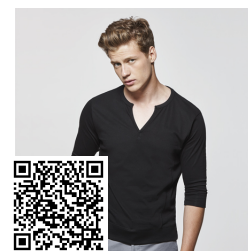

ARMAND CA6427