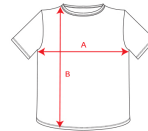

SAMOYEDO CA6503

DESCRIPCIÓN

Camiseta de manga corta y escote en pico de 4 capas. Cubre costuras reforzado en cuello y hombros. Costuras laterales.

COMPOSICIÓN

100% algodón, punto liso, 155 g/m².

OBSERVACIONES

*Color gris vigoré 58: 85% algodón / 15% viscosa.
*Talla XXXL: disponible en blanco 01 y marino 55.
*Etiqueta removible.

TALLAS

Adultos: S · M · L · XL · XXL · XXXL / Niños:

ESQUEMA

CANTIDADES

Adultos

Caja	Pack
100 ud.	5 ud.

COLORES

TALLAS

Adultos	S	M	L	XL	XXL	XXXL
ANCHO (A)	44cm	48cm	52cm	56cm	60cm	64cm
ALTO (B)	67cm	69cm	71cm	73cm	75cm	77cm

*[Medidas desde el contorno 1cm por debajo de las mangas / Medidas desde el punto más alto del hombro hasta el final de la prenda]