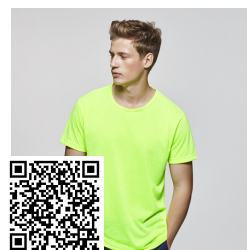

AKITA CA6534