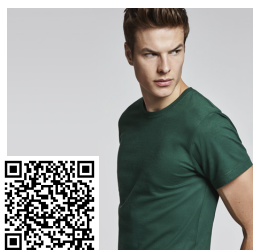

PRODUCTOS RELACIONADOS

DOGO PREMIUM CA6502