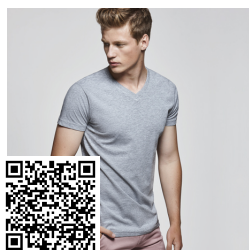

SAMOYEDO CA6503