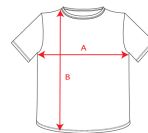

FOX CA6660

NEW

DESCRIPCIÓN

Camiseta de manga corta, en tejido vigoré. Cuello redondo en punto canalé 1x1 con cubrecosturas de refuerzo en su interior. Confeccionada en tejido tubular.

COMPOSICIÓN

65% poliéster / 35% algodón, punto liso, 150 g/m².

OBSERVACIONES

*Etiqueta removible.

TALLAS

Adultos: S · M · L · XL · XXL / Niños:

ESQUEMA

CANTIDADES

Adultos

Caja	Pack
100 ud.	5 ud.

COLORES

TALLAS

Adultos	S	M	L	XL	XXL
ANCHO (A)	69cm	71cm	73cm	75cm	77cm
ALTO (B)	48cm	51cm	54cm	58cm	62cm

*[Medidas desde el contorno 1cm por debajo de las mangas / Medidas desde el punto más alto del hombro hasta el final de la prenda]