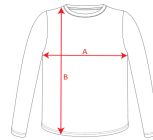

BEAGLE CA6554

DESCRIPCIÓN

Camiseta de manga corta, de cuello redondo doble con elastano, confeccionada en tejido tubular en tallas de adulto, y con costuras laterales en tallas de niño, con cubrecosturas reforzado en cuello.

COMPOSICIÓN

100% algodón, punto liso, 155 g/m².

OBSERVACIONES

- *Color gris vigoré 58: 85% algodón / 15% viscosa.
- *Etiqueta removible.
- *Tratamiento Roly.
- *Disponibile en tallas infantiles.
- *Disponibile mujer.

TALLAS

Adultos: S · M · L · XL · XXL · XXXL · XXXXL / Niños: 1/2 · 3/4 · 5/6 · 7/8 · 9/10 · 11/12

ESQUEMA

CANTIDADES

	Caja	Pack
Adultos	100 ud.	5 ud.
Niños	100 ud.	5 ud.

COLORES

TALLAS

Adultos	S	M	L	XL	XXL	XXXL	XXXXL
ANCHO (A)	48cm	50cm	54cm	58cm	62cm	66cm	70cm
ALTO (B)	69cm	71cm	73cm	75cm	77cm	79cm	81cm

Niños	1/2	3/4	5/6	7/8	9/10	11/12
ANCHO (A)	26cm	32cm	35cm	38cm	42cm	46cm
ALTO (B)	41cm	45cm	49cm	53cm	57cm	61cm

*[Medidas desde el contorno 1cm por debajo de las mangas / Medidas desde el punto más alto del hombro hasta el final de la prenda]

REPROCESOS DISPONIBLES

PRODUCTOS RELACIONADOS