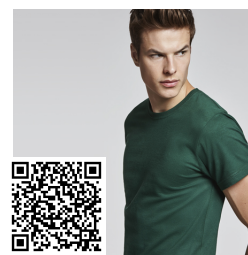

DOGO PREMIUM CA6502