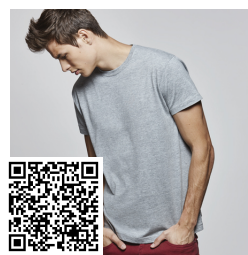

ATOMIC 150 CA6424