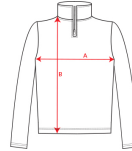

HIMALAYA SM1095

DESCRIPCIÓN

Micropolar con media cremallera en cuello y protector de barbilla. Puños con ribete elástico a tono.

COMPOSICIÓN

100% poliéster micropolar, 155 g/m².

OBSERVACIONES

- *Etiqueta removible.
- *Duo Concept.
- *Tratamiento antipilling.
- *Disponible en tallas infantiles.

TALLAS

Adultos: S · M · L · XL · XXL / Niños: 3/4 · 5/6 · 7/8 · 9/10 · 11/12

ESQUEMA

CANTIDADES

	Caja	Pack
Adultos	25 ud.	1 ud.
Niños	25 ud.	1 ud.

Duo Concept
SM1096

COLORES

TALLAS

Adultos	S	M	L	XL	XXL
ANCHO (A)	50cm	53cm	56cm	59cm	62cm
ALTO (B)	69cm	71cm	73cm	75cm	77cm

Niños	3/4	5/6	7/8	9/10	11/12
ANCHO (A)	35cm	37cm	40cm	43cm	46cm
ALTO (B)	43cm	47cm	51cm	55cm	59cm

*[Medidas desde el contorno 1cm por debajo de las mangas / Medidas desde el punto más alto del hombro hasta el final de la prenda]