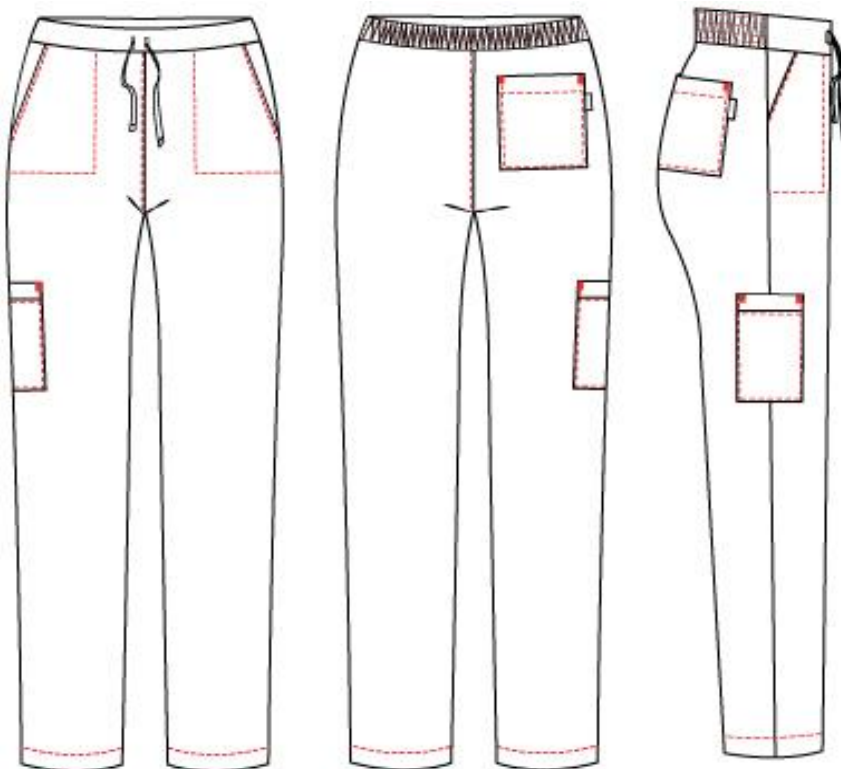

c/ 101
 c/ 001

MEDIDAS	XXS	XS	S	M	L	XL	XXL	YL
CINTURA ESTIRADA	41	45	49	53	57	61	66	71
CINTURA SIN ESTIRAR	32	35	38	41	44	47	51	55
ALTURA DE CADERA	15,5	16,5	17,5	18,5	19,5	20,5	21,5	22,5
CADERA	43	47	51	55	59	63	67,5	72
LARGO PANTALON	102	103	104	105	106	107	108	109
LARGO ENTREPIERNA	81	81	81	81	81	81	81	81
ANCHO DE BAJO	14,7	15,1	15,5	16,3	17,1	17,9	18,7	19,5
ELASTICO	27	29	31	33	35	37	39,7	42,4

COMPOSICION:

Microfibra. 100%
 Poliester