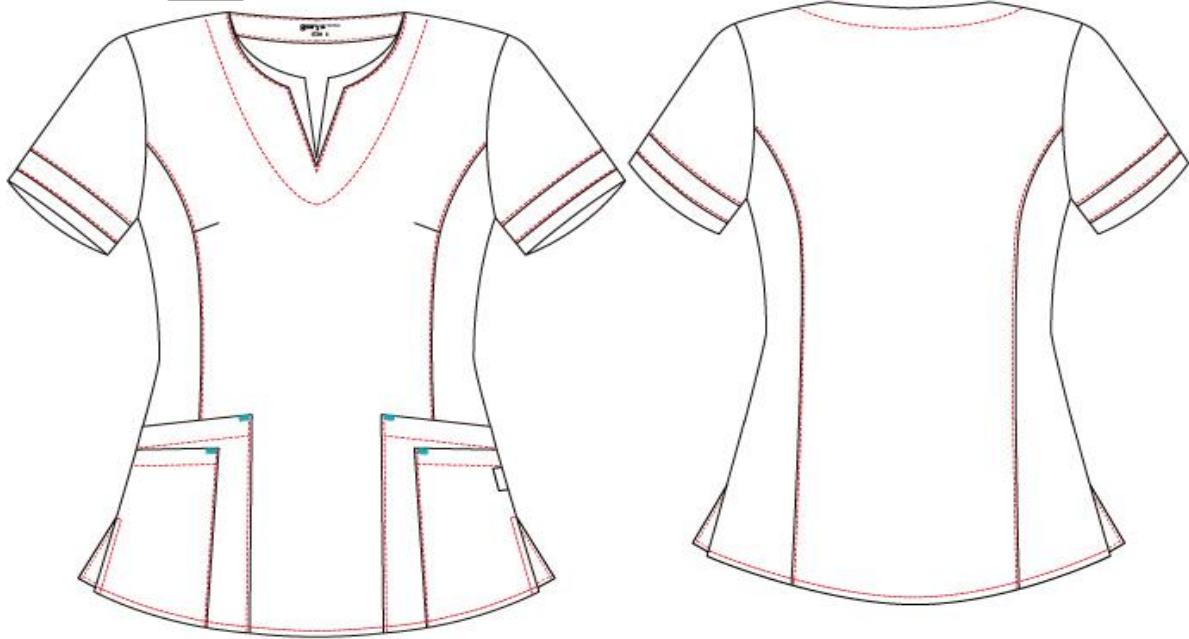

c/ 101
 c/ 001

MEDIDAS	XXS	XS	S	M	L	XL	XXL	YL
PECHO	44	48	52	56	60	64	68	72
CINTURA	36,5	40,5	44,5	48,5	52,5	56,5	60,5	64,5
CADERA	45	49	53	57	61	65	69	73
LARGO ESPALDA	62	63,5	65	66,5	68	69,5	71	72,5
HOMBRO A HOMBRO	37	39	41	43	45	47	49	51
LARGO MANGA	16	17	18	19	20	21	22	23

COMPOSICION:

Microfibra. 100%
Poliéster