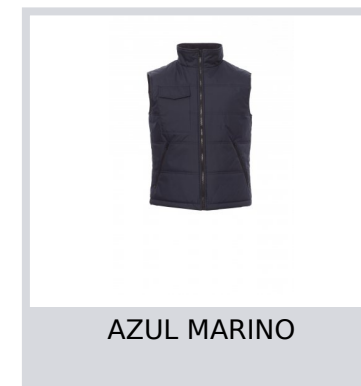

STAR

001326-0049

Chaleco acolchado con espalda contorneada y relleno acolchado, acabado con forro de alta densidad, forro polar en la parte interior del cuello. Dos bolsillos amplios con cremallera, bolsillo porta móvil a la altura del pecho y bolsillo interior.

Composición: 100 % POLIÉSTER

Apariencia: PVC PONGEE 190T

Peso: 175 GR/MQ

Tallas: S-M-L-XL-XXL-3XL

Embalaje: 1/10

HECHO EN: HECHO EN CHINA

HS CODE: 62113390

Colores