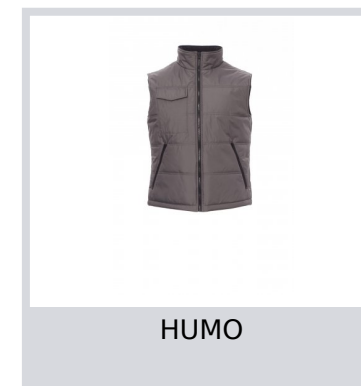

STAR

001326-0049

Chaleco acolchado con espalda contorneada y relleno acolchado, acabado con forro de alta densidad, forro polar en la parte interior del cuello. Dos bolsillos amplios con cremallera, bolsillo porta móvil a la altura del pecho y bolsillo interior.

Composición: 100 % POLIÉSTER

Apariencia: PVC PONGEE 190T

Peso: 175 GR/MQ

Tallas: S-M-L-XL-XXL-3XL

Embalaje: 1/10

HECHO EN: HECHO EN CHINA

HS CODE: 62113390

Colores