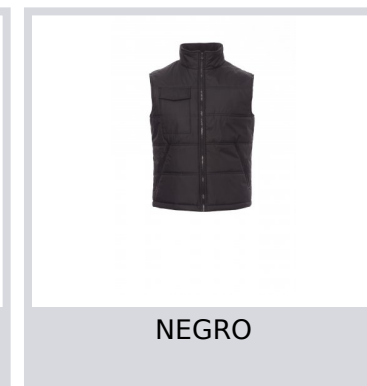

STAR

001326-0049

Chaleco acolchado con espalda contorneada y relleno acolchado, acabado con forro de alta densidad, forro polar en la parte interior del cuello. Dos bolsillos amplios con cremallera, bolsillo porta móvil a la altura del pecho y bolsillo interior.

Composición: 100 % POLIÉSTER

Apariencia: PVC PONGEE 190T

Peso: 175 GR/MQ

Tallas: S-M-L-XL-XXL-3XL

Embalaje: 1/10

HECHO EN: HECHO EN CHINA

HS CODE: 62113390

Colores