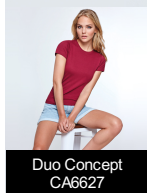

DOGO PREMIUM CA6502

DESCRIPCIÓN

Camiseta de manga corta, cuello redondo de 4 capas y cubre costuras reforzado en cuello y hombros. Costuras laterales.

COMPOSICIÓN

100% algodón, punto liso, 165 g/m².

OBSERVACIONES

- *Color gris vigoré 58: 85% algodón / 15% viscosa.
- *Talla 4XL en los colores: blanco 01, negro 02, marino 55, verde botella 56, royal 05 y gris 58.
- *Talla 5XL en color blanco 01.
- *Etiqueta removible.
- *Disponible tallas infantiles.
- *Disponible mujer.

TALLAS

Adultos: S · M · L · XL · XXL · XXXL · XXXXL · XXXXXL / Niños: 3/4 AÑOS · 5/6 AÑOS · 7/8 AÑOS · 9/10 AÑOS · 11/12 AÑOS